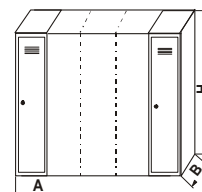

ШРМ – 22 – М / 800

Габаритные размеры: 1860x800x500 мм

Шкаф состоит из двух боковых секций модульного ряда.

В каждой секции – полка для головного убора и перекладина для вешалки.

Врезной замок. Полимерное порошковое покрытие фирмы Vichon (Франция).

Цена: 4 311р.