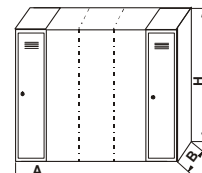

ШРМ – 22 – М

Габаритные размеры: 1860x600x500 мм

Шкаф состоит из двух боковых секций модульного ряда.

В каждой секции – полка для головного убора и перекладина для вешалки.

Врезной замок. Полимерное порошковое покрытие фирмы Vichon (Франция).

Цена: 3 748р.